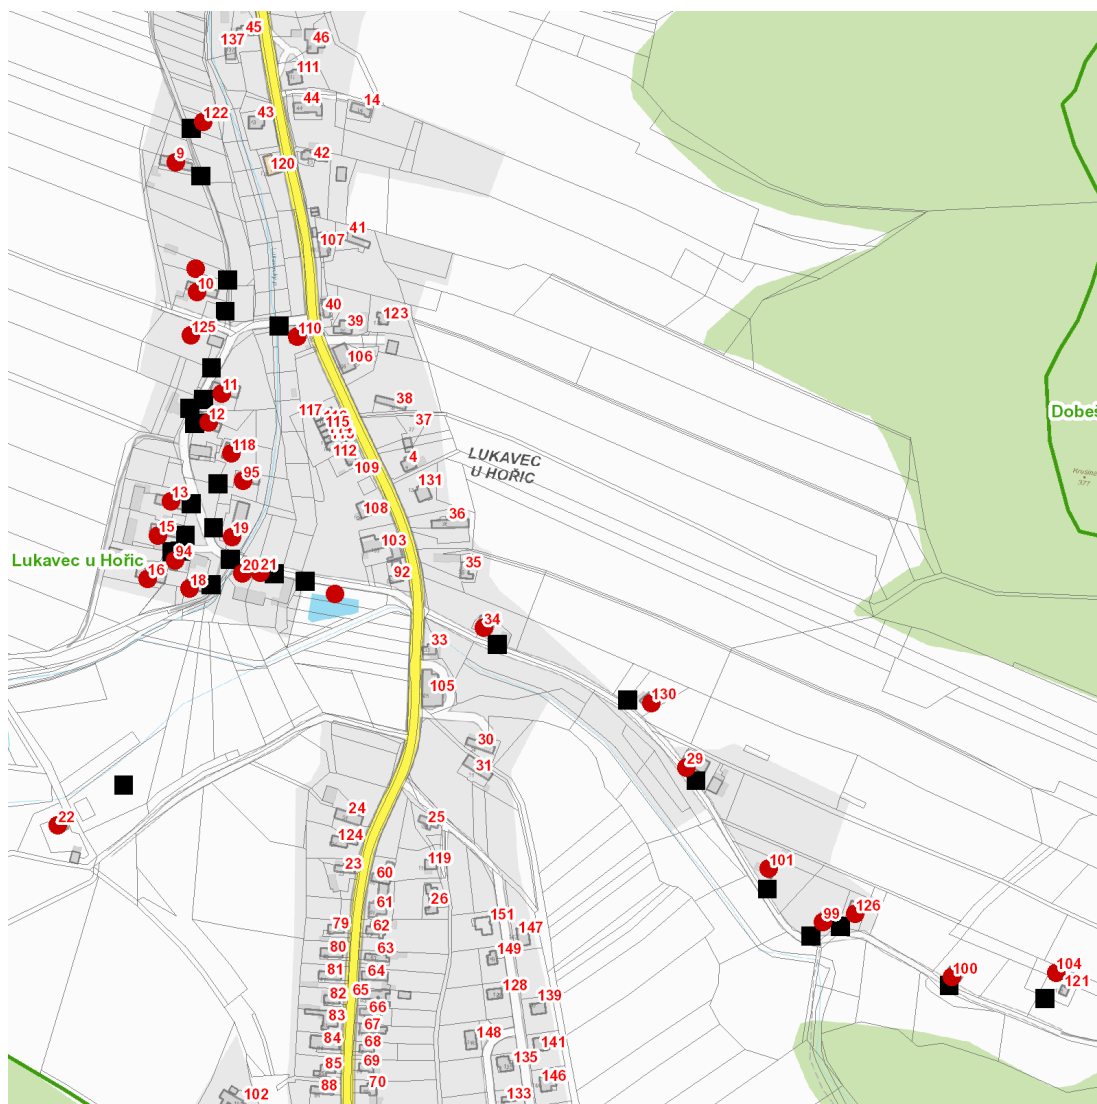

dne **7. 10. 2024** od **9:00** do **13:30** hodin

Plánovaná odstávka zahrnuje tyto lokality:**Lukavec u Hořic (okres Jičín)**

č. p. 9-13, 15, 16, 18-22, 29, 34, 94, 95, 99, 100, 101, 104, 110, 118, 122, 125, 126, 130

kat. území **Lukavec u Hořic** (kód **688835**): parcelní č. 350/17, 484/3

UPOZORNĚNÍ

Dotčené zařízení distribuční soustavy je nutné i v době odstávky považovat za zařízení pod napětím, a proto vás žádáme o dodržení všech zásad bezpečnosti a provedení opatření potřebných k zamezení případných škod na zdraví a majetku. | Provozovatelé výroben elektřiny jsou povinni zajistit přerušení dodávky elektřiny z výroby do vypnutého úseku distribuční soustavy.

dne 7. 10. 2024 od 9:00 do 13:30 hodin

Orientační mapový podklad odstávkou dotčených lokalit

VYSVĚTLIVKY

- – adresy dotčené odstávkou elektřiny
- – místa připojení k elektrické síti dotčená odstávkou

INFORMACE ZASLÁNA

IDDS: gj9a9de (OBEC LUKAVEC U HOŘIC)