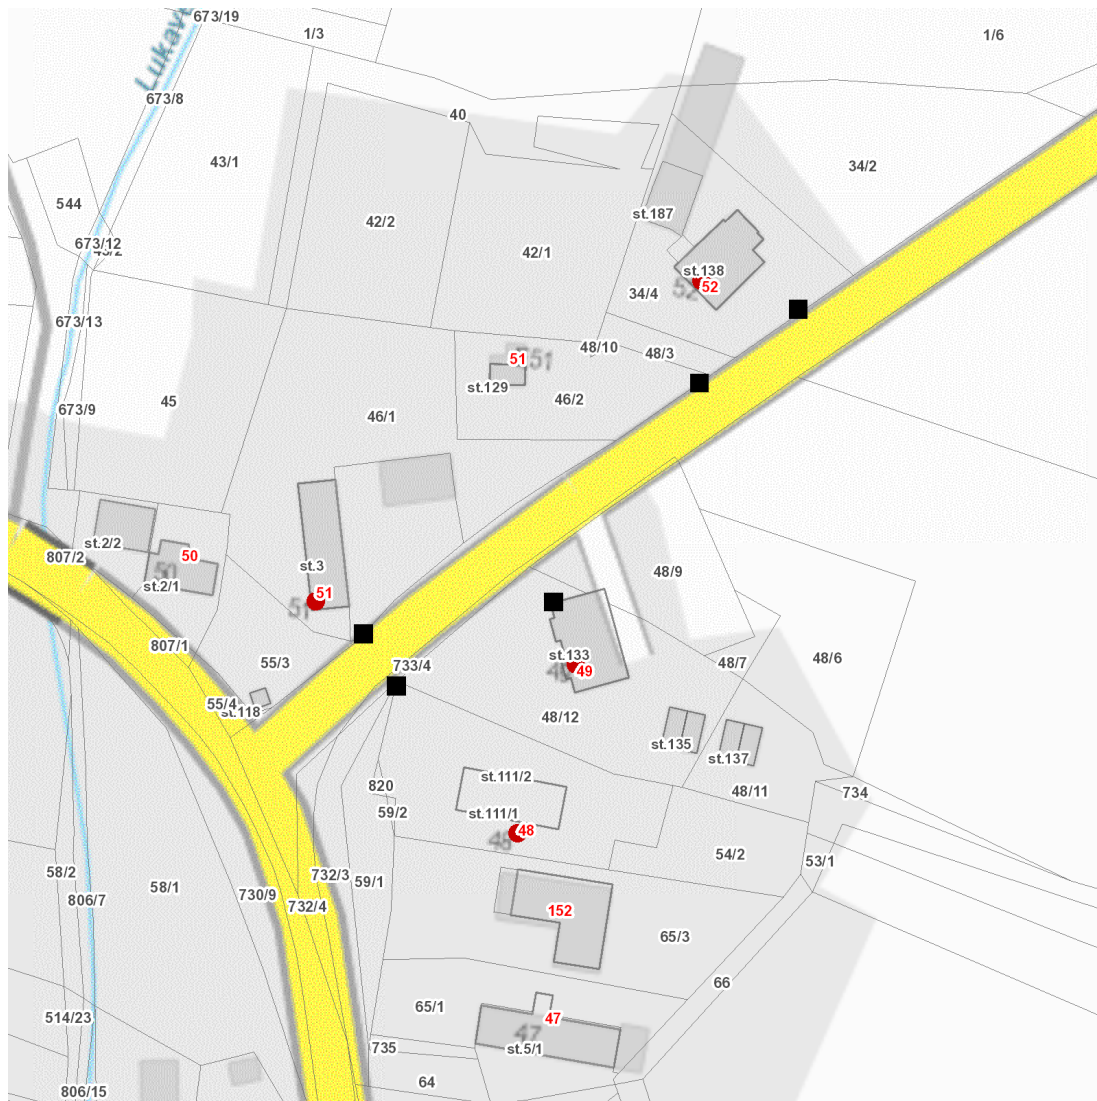

dne **7. 10. 2024** od **7:30** do **9:00** hodin

Plánovaná odstávka zahrnuje tyto lokality:**Lukavec u Hořic** (okres Jičín)

č. p. 48, 49, 51, 52

UPOZORNĚNÍ

Dotčené zařízení distribuční soustavy je nutné i v době odstávky považovat za zařízení pod napětím, a proto vás žádáme o dodržení všech zásad bezpečnosti a provedení opatření potřebných k zamezení případných škod na zdraví a majetku. | Provozovatelé výroben elektřiny jsou povinni zajistit přerušeni dodávky elektřiny z výroby do vypnutého úseku distribuční soustavy.

dne 7. 10. 2024 od 7:30 do 9:00 hodin**Orientační mapový podklad odstávkou dotčených lokalit****VYSVĚTLIVKY**

- – adresy dotčené odstávkou elektřiny
- – místa připojení k elektrické síti dotčená odstávkou

INFORMACE ZASLÁNA

IDDS: gj9a9de (OBEC LUKAVEC U HOŘIC)