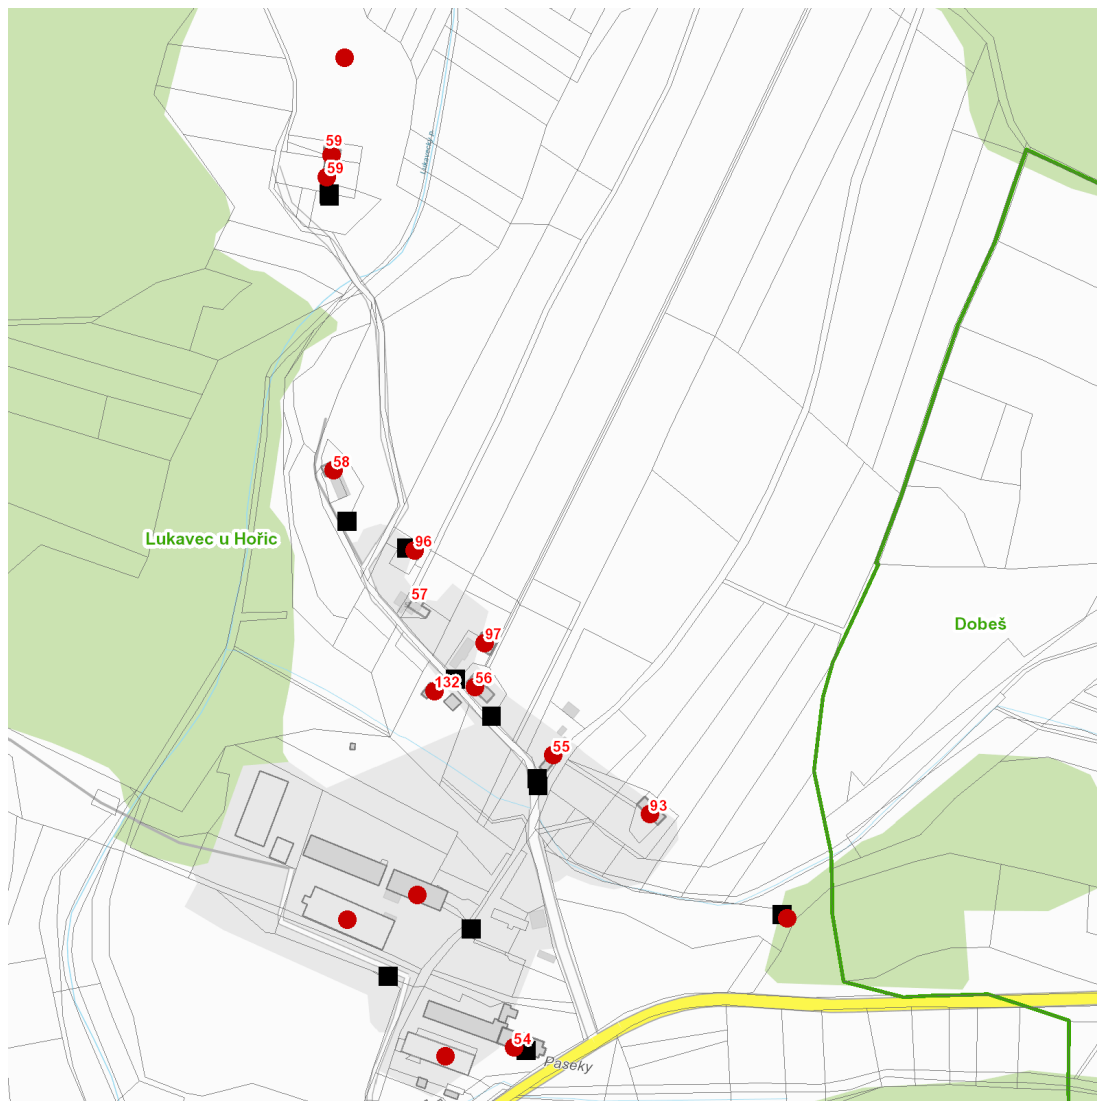

dne **5. 10. 2023** od **12:00** do **15:30** hodin

Plánovaná odstávka zahrnuje tyto lokality:**Lukavec u Hořic (okres Jičín)**

č. p. 54, 55, 56, 58, 59, 93, 96, 97, 132

kat. území **Lukavec u Hořic** (kód **688835**): parcelní č. 91/2, 122, 124, 130, 132, 645/1

dne 5. 10. 2023 od 12:00 do 15:30 hodin**Orientační mapový podklad odstávkou dotčených lokalit****VYSVĚTLIVKY**

- – adresy dotčené odstávkou elektřiny
- – místa připojení k elektrické síti dotčená odstávkou

INFORMACE ZASLÁNA

IDDS: gj9a9de (OBEC LUKAVEC U HOŘIC)