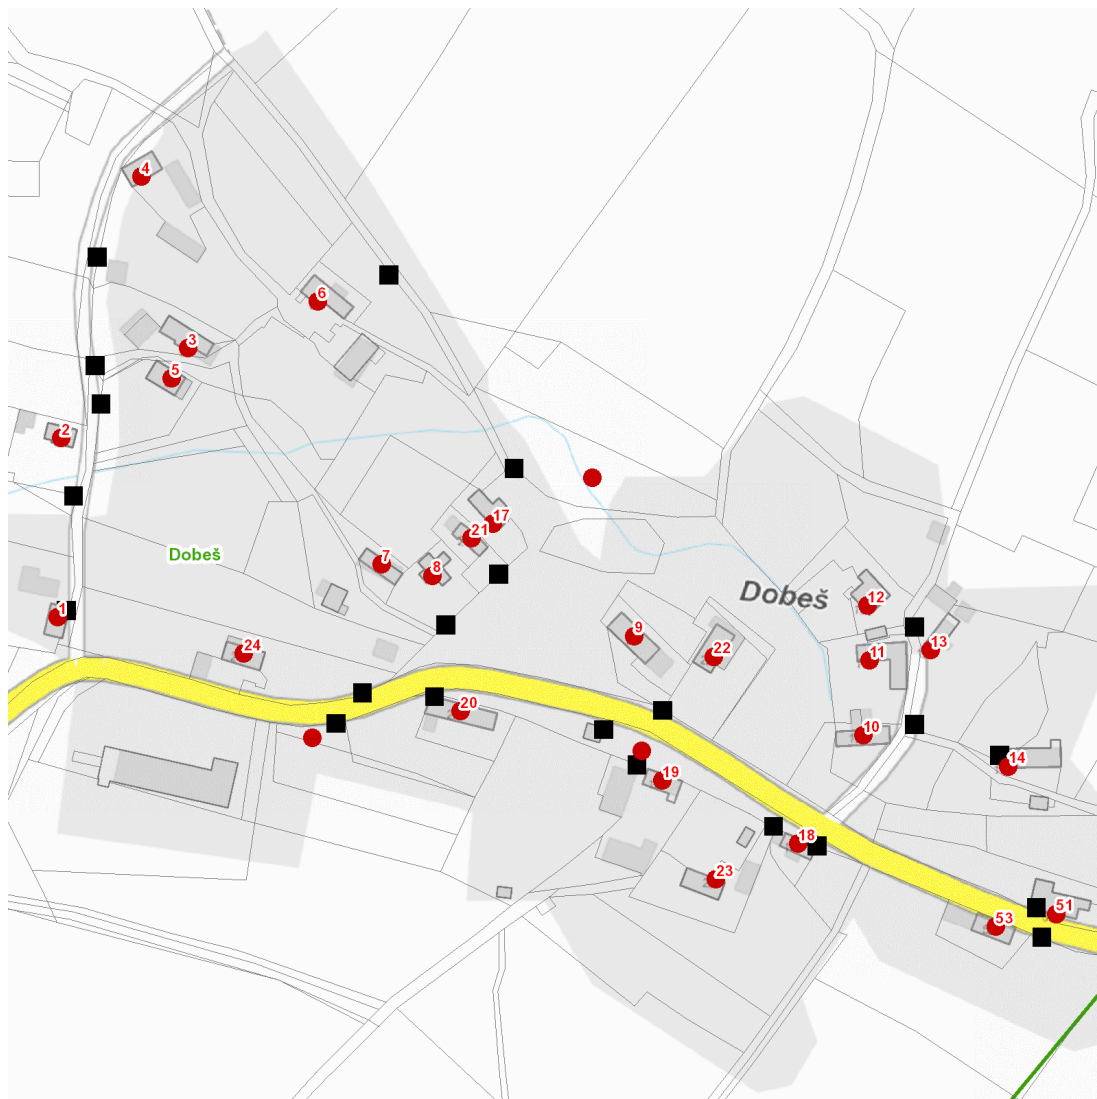

dne **5. 10. 2023** od **9:00** do **14:00** hodin

Plánovaná odstávka zahrnuje tyto lokality:**Lukavec u Hořic (okres Jičín)**část obce **Dobeš**

č. p. 1-14, 17-24, 51, 53

kat. území **Dobeš** (kód **688827**): parcelní č. 4/3, 26/7, 70/1

NEJDE VÁM ELEKTŘINA...

TIP: Registrujte se zdarma na www.cezdistribuce.cz/sluzba a informace o odstávkách elektřiny budete dostávat e-mailem nebo SMS. U poruch zasíláme SMS s předpokládanou dobou obnovení dodávek. | Aktuální stav dodávek elektřiny na konkrétní adrese zjistíte snadno, rychle a bez registrace na portále **Bez Štávy** (www.bezstavy.cz).

dne 5. 10. 2023 od 9:00 do 14:00 hodin**Orientační mapový podklad odstávkou dotčených lokalit****VYSVĚTLIVKY**

- – adresy dotčené odstávkou elektřiny
- – místa připojení k elektrické síti dotčená odstávkou

INFORMACE ZASLÁNA

IDDS: gj9a9de (OBEC LUKAVEC U HOŘIC)