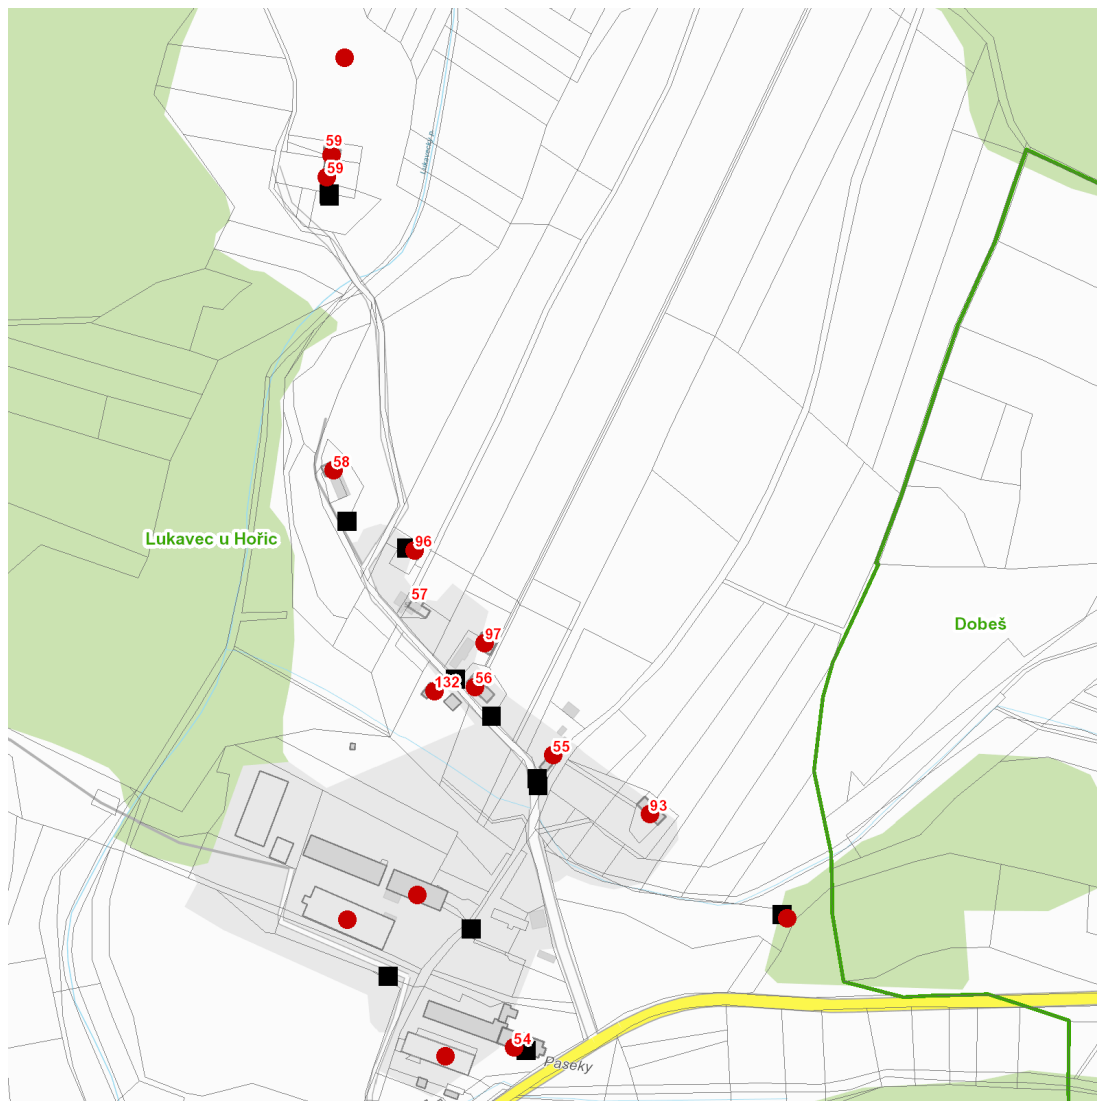

dne **23. 3. 2023** od **7:30** do **12:00** hodin

Plánovaná odstávka zahrnuje tyto lokality:

Lukavec u Hořic (okres Jičín)

č. p. 54, 55, 56, 58, 59, 93, 96, 97, 132

kat. území **Lukavec u Hořic** (kód **688835**): parcelní č. 91/2, 122, 124, 130, 132, 645/1

dne 23. 3. 2023 od 7:30 do 12:00 hodin**Orientační mapový podklad odstávkou dotčených lokalit****VYSVĚTLIVKY**

- – adresy dotčené odstávkou elektřiny
- – místa připojení k elektrické síti dotčená odstávkou

INFORMACE ZASLÁNA

IDDS: gj9a9de (OBEC LUKAVEC U HOŘIC)